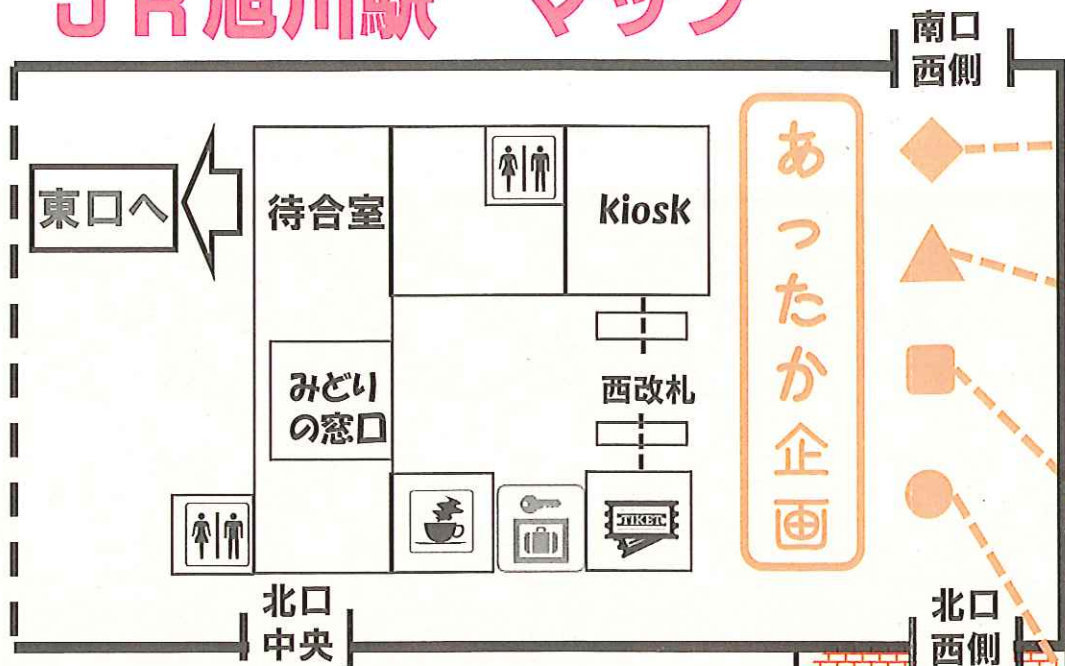

JR旭川駅 マップ

あったか企画

あったかいねボランティア部

いっしょ だんたい
イベントを一緒に作るボランティア団体を
しょうかい
紹介しているよ！

甘酒・ココア

の もの の
おいしい飲み物を飲んで
こころ からだ
心も体もあたたまろう！

うえるかむふおとりれー

旭川 すの好きなどころを かいて
しゃしん
写真をとろう！とった写真は
しゃしん
モザイクアートになるよ！

スタート

うけつけ
受付でラリーカードをもらって
せつめい き
イベントの説明を聞こう！

スタンプ

マークがあるところで、
表の用紙にスタンプをおしてね！

雪企画

北口広場

ゆきだるまつくろう♪
みんなでゆきだるまを作っかざろう！

スノーツリー

ゆき つく
雪で作ったクリスマスツリーが会場をいろどる！

スノーキャンドル

ゆき つく
スノーキャンドルで作った文字が登場！

ハートのオブジェ

ゆき
雪でできたかわいいハートのオブジェがあるよ！

買物公園へ